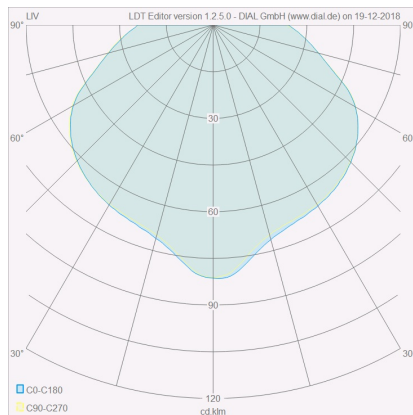

LIV

Typ	Deckenleuchte
Artikel Nr.	15/1632.07
GTIN (EAN)	4022671102049

Beschreibung

LIV Deckenleuchte, mattweiß, LED nicht austauschbar, Lichtaustritt direkt, IP30

Material und Maße

Farbe	mattweiß
Werkstoff	Acryldiffusor satiniert
Maße	D 200 mm x H 110 mm
Gewicht	1,1 kg

Licht- und Elektrotechnik

Leuchtmittel	LED nicht austauschbar
Steuerung	dimmbar Phasenan/abschnitt
Casambi	Optional mit CASAMBI Steuerung erhältlich
Systemleistung	14,4 W
Netto	930 lm (Leuchte/netto)
Brutto	1.670 lm (LED- Modul/brutto)
Lichtfarbe	2.900 K
CRI	80-89
Lichtaustritt	direkt
Schutzart	IP30
Schutzklasse	1
Energieeffizienzklasse des fest verbauten Leuchtmittels	A++, A+, A (LED)